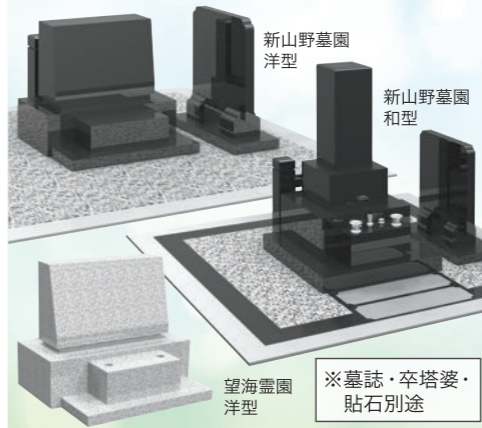

望海霊園
洋型

※墓誌・卒塔婆・
貼石別途

完成価格安心 秋田石材のお墓には
下記の全てが含まれます

文字彫刻 たくさんのデザインから お選びいただけます。	石代 秋田に適した水を吸いにくい 厳選した石材を各種ご用意。
墓石工事 当社独自のフレーム構造 により、地震に強い免震工事	基礎工事 鉄筋コンクリート。 高強度。
金具一式 ステンレス製のロウソク立て、 線香立て、花立て。	消費税 当社はすべて 消費税込みの価格です。

墓石の専門店
石 秋田石材